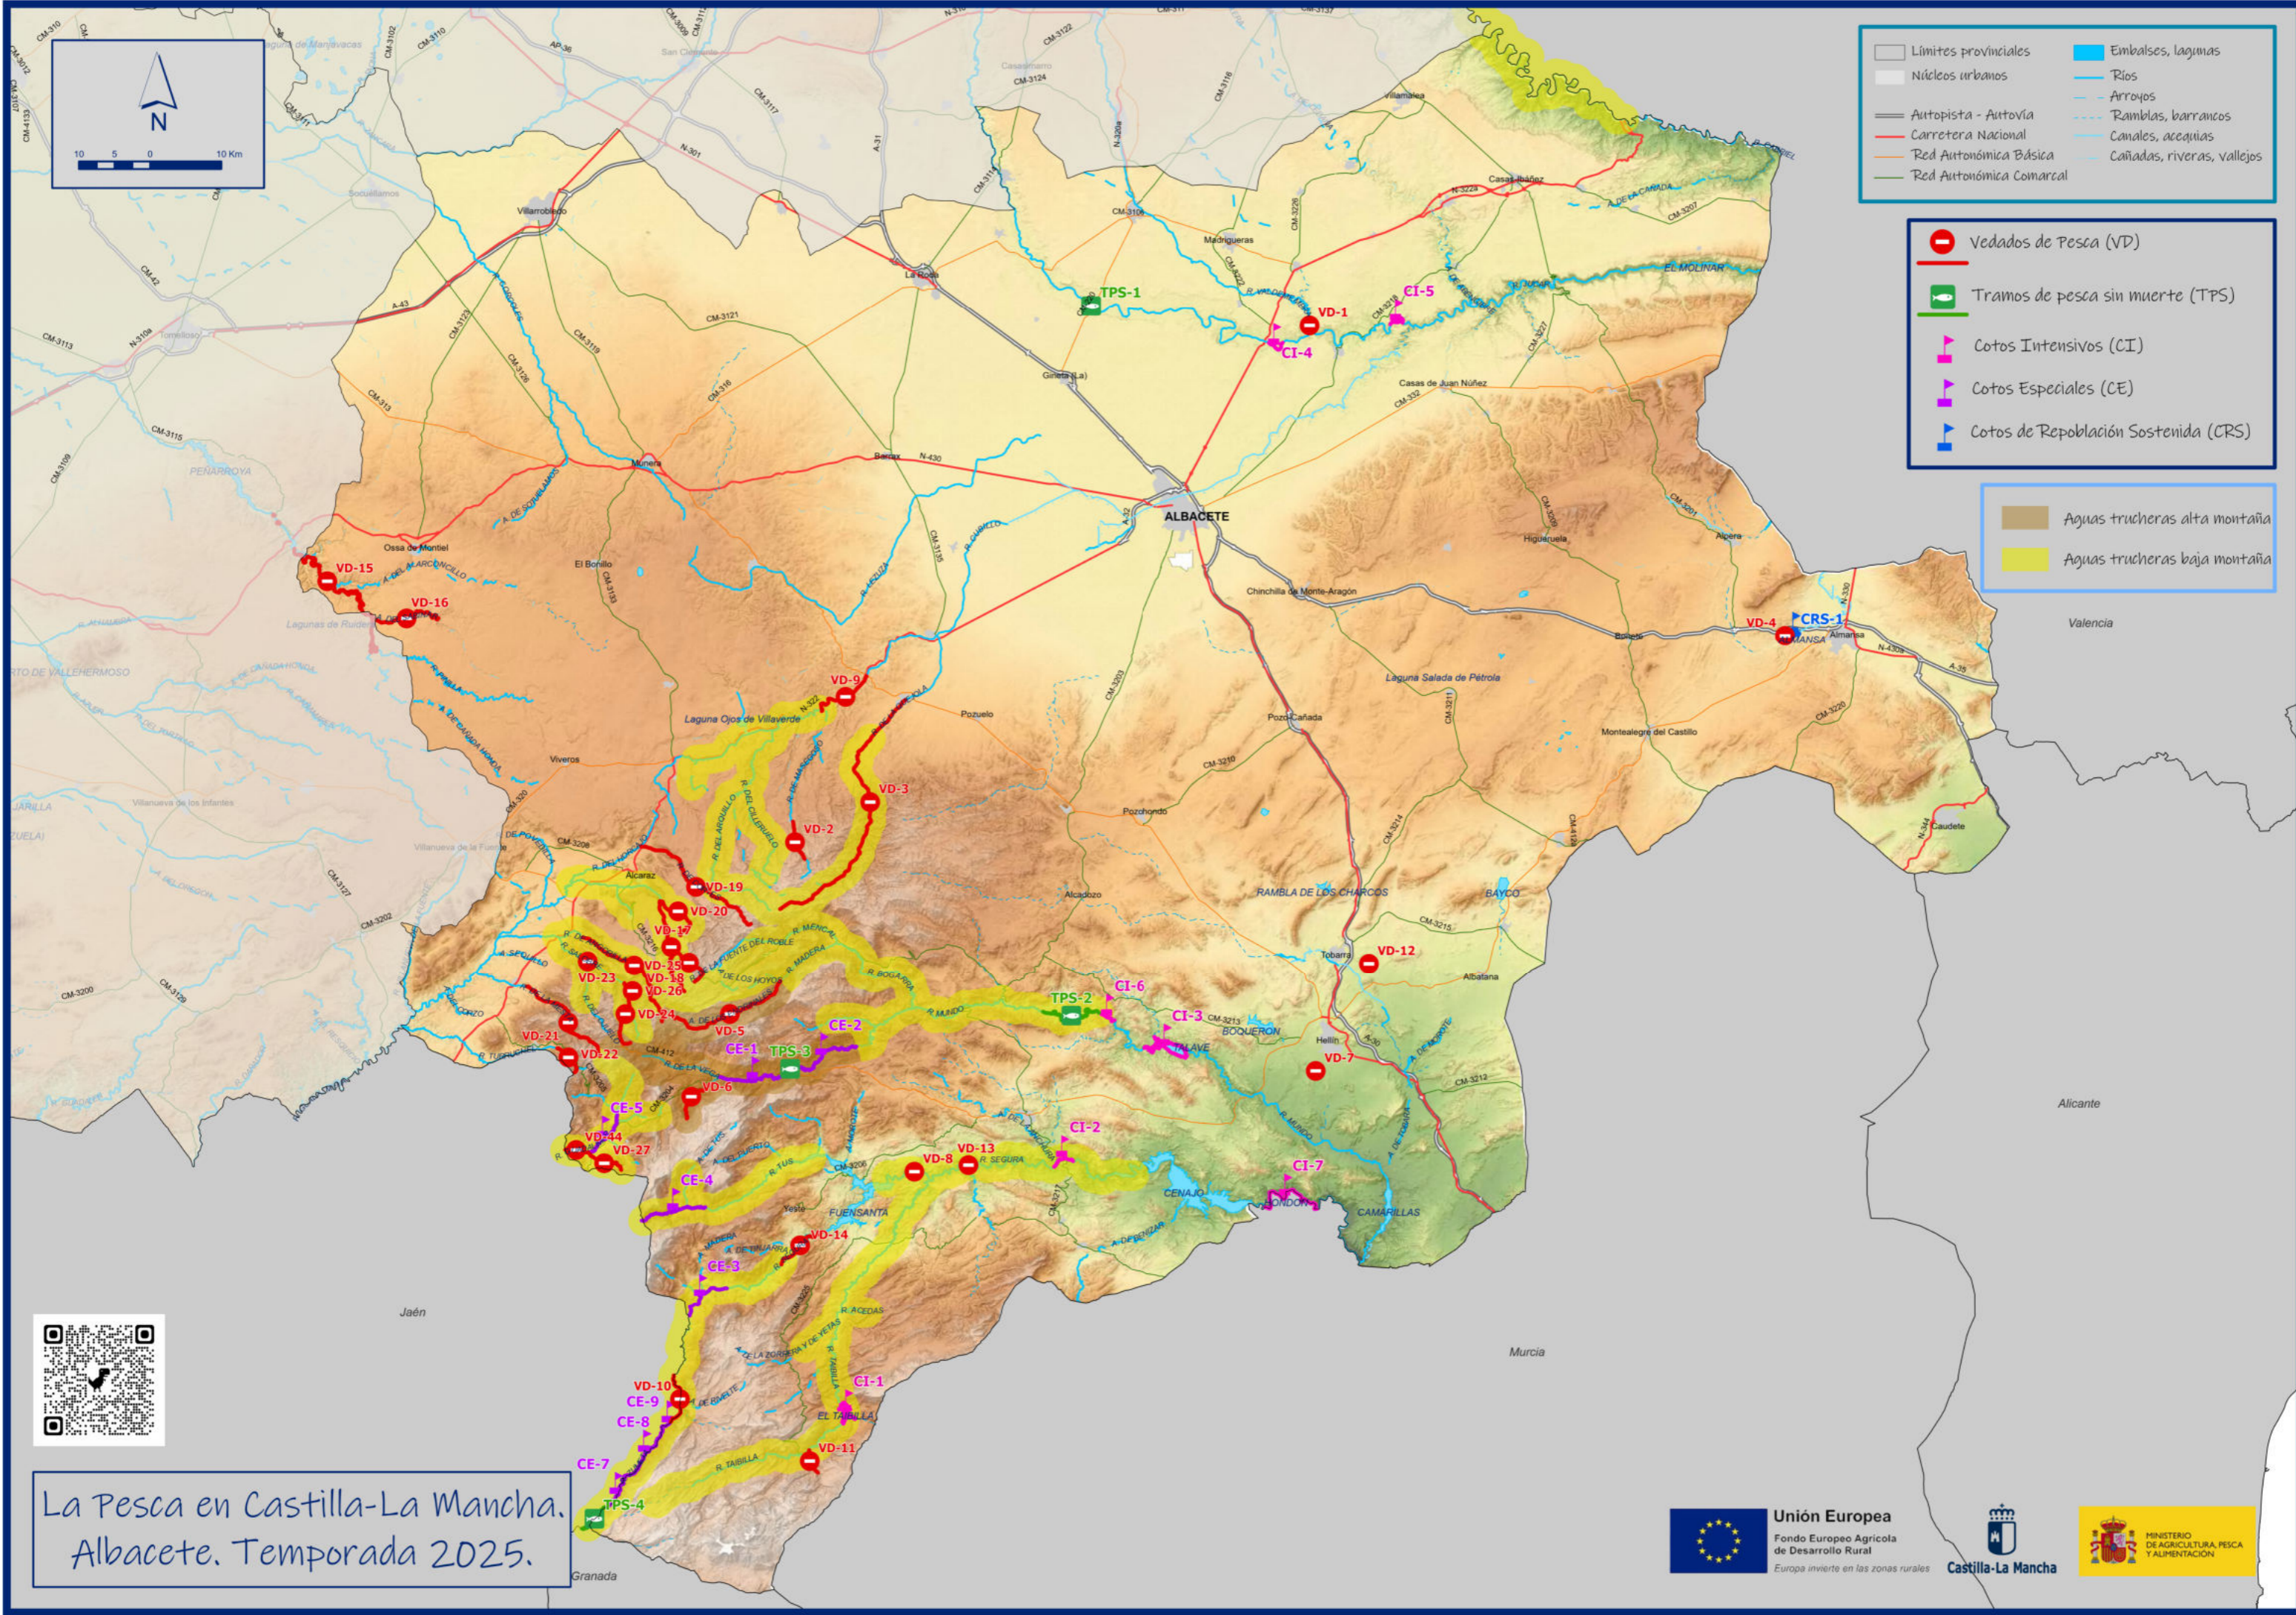

	Límites provinciales		Embalses, lagunas
	Núcleos urbanos		Ríos
	Autopista - Autovía		Arroyos
	Carretera Nacional		Rambas, barrancos
	Red Autonómica Básica		Canales, acequias
	Red Autonómica Comarcal		Cañadas, riveras, vallejós

	Vedados de Pesca (VD)
	Tramos de pesca sin muerte (TPS)
	Cotos Intensivos (CI)
	Cotos Especiales (CE)
	Cotos de Repoblación Sostenida (CRS)

	Aguas trucheras alta montaña
	Aguas trucheras baja montaña

La Pesca en Castilla-La Mancha.  
Albacete. Temporada 2025.